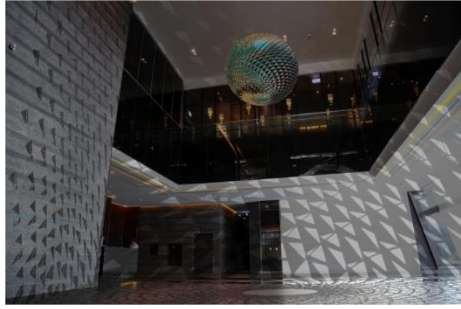

2016(4件)

圖示	作品名稱	藝術家	媒材	尺寸	年代
	浩瀚	江大海	壓克力、畫布 (Acrylic on canvas)	L200 x W300 cm (二聯幅，總寬為 600cm)	2015
	南瓜(L) Pumpkin (L)	草間彌生 (Yayoi Kusama)	銅 (Bronze)	L241 x W235 x H 235 cm	2014
	Cloud City (12 Modules)	Tomas Saraceno	Proposed unique outdoor sculpture comprised of metal mirror panels and steel-cable interior nets 鋁、鏡面、鋼鐵、鋼繩、彩色金屬薄片、高密度聚乙烯薄片等	L420 xW860 xH480 cm(Overall) ; 200cm(diameter, each module)	2016

Grand Sphere

Olafur
Eliasson

不鏽鋼、鋁、彩色玻璃、燈
泡

Stainless Steel,
aluminum, colored glass

270cm(diameter)

2015